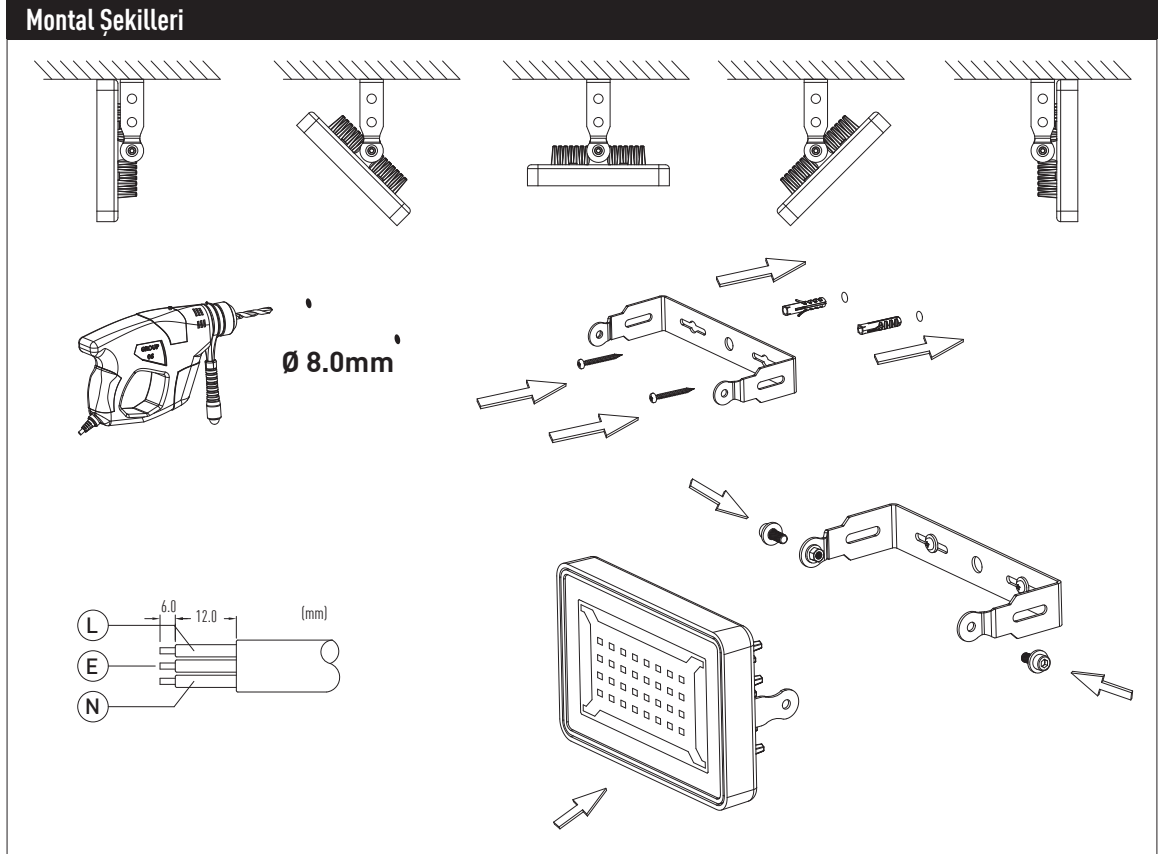

Montaj Şekilleri

Kutu içeriği