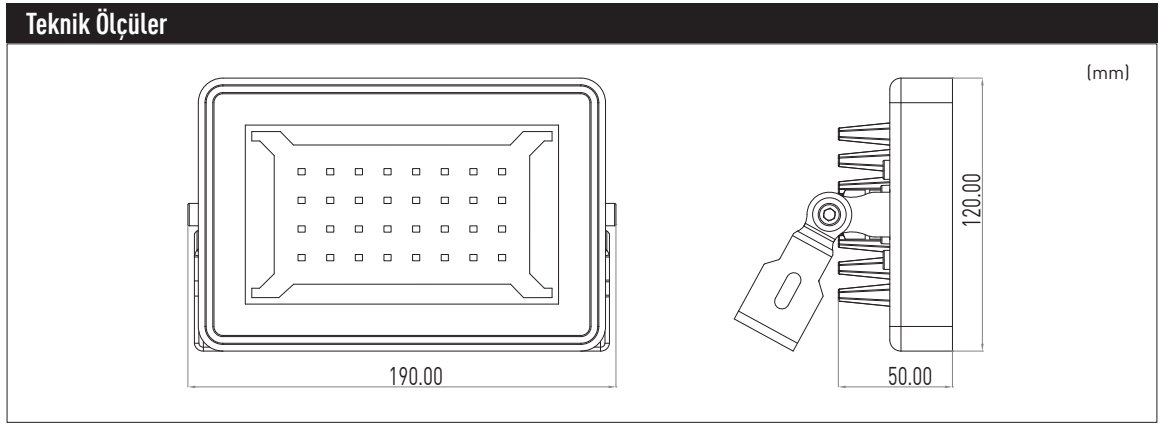

EMC Direktifi 2014/30/EU - - 2006/95/AT- 2006/95/EC LVD Direktifi.

Bu ürünün çalışması sırasında, şebeke gerilimlerindeki ani dalgalanmalardan veya elektromanyetik parazitlerden veya düzensiz şebeke gerilimlerinden ve buna benzer harici etkenlerden dolayı aydınlatmasında çok kısa süreli geçici titremeler oluşabilir. Dışardan gelen bu tür bir etkenin geçmesinden sonra ürün normal çalışmasına devam edecektir.

Ürünün ışık çıkışı aydınlatma frekansı 100Hz'dir. İnsan gözünün aydınlatma frekanslarına karşı duyarlılığı 25 - 60 Hz arasındadır. İnsan gözü tarafından 100Hz ışık frekansının fark edilmesi teknik olarak mümkün değildir.

Sistem ve Montaj

LED RAM GM-30, Geliştirilmiş montaj sistemi sayesinde muadil ürünlerden daha kolay ve hızlı monte edilebilir yapıdadır.

LED RAM GM-30, Patentli AC-Direct® sistemi sayesinde direkt olarak şebeke elektriğine bağlanarak sorunsuz çalışma imkânı sunar. Bu sayede muadil ürünlerden tamamen farklı ve daha güvenli bir çalışma prensibine sahiptir.

LED RAM GM-30, 32 adet Cree® XLamp® SMD 2835 / 6.0V Ra80 / LM-80 onaylı LED ile 30W değerinde 3300 Lümen ışık gücüne sahiptir. 0,98 (COS) Kosinüs değeri ile muadillerine göre daha verimli performans sergiler.

Teknik Ölçüler