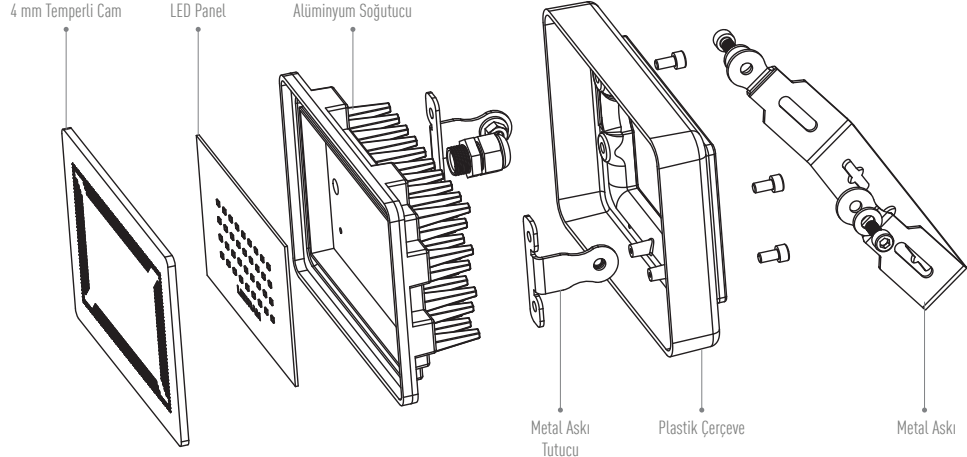

Özellikleri ve Avantajları

LED RAM GM-30, Muadillerine göre daha pratik kurulumu sahiptir. Isıya dirençli gövde yapısı, darbelere karşı dayanıklı yüksek mukavemetli malzeme ile üretilmiştir.

Homojen ışık kaynağına sahip, mekanik ve elektronik dayanımı yüksektir. İçeriğindeki yüksek kaliteli malzeme yapısı sayesinde muhtelif hava koşulları ve yaşlanmaya karşı yüksek dayanıma sahiptir.

AC-Direct® çalışma prensibi sayesinde rakiplerine göre üstün avantajları vardır. Bu sayede elektrik enerjisini diğer ürünlere göre daha verimli kullanım imkânı sunar.

Depolama

Orijinal açılmamış ve hasar görmemiş ambalajında -40°C ile 60°C ortamda muhafaza edilebilir.

Mekanik Özellikleri

LED RAM GM-30, Tasarım yapısı nedeni ile kolayca direkt bağlanabilir özelliğe sahiptir.

Dayanım

LED RAM GM-30, Her bileşeni dikkatle ve özenle seçilerek üretilmiştir. Eşsiz mekanik ve elektronik tasarımı sayesinde 15 Yıl üzerinde sorunsuz bir şekilde kullanım imkânı sunar.

Gövde malzemesi yüksek mukavemetli ve ısıya dirençli alüminyum AL6063 kullanılmıştır.

Ürün içerisinde kullanıcının onarabileceği herhangi bir parça yoktur.

Tüm malzemeler uluslararası standartlarda üretilmiş üst kalite malzemelerden oluşmaktadır. Bu nedenle rakiplerine göre yüksek dayanıma ve ileri seviyede bir ömre sahiptir.

IP66 izolasyon yapısı nedeni ile iç ve dış ortamlarda kullanıma uygundur.

Garanti Şartları Yasal Notlar

Ürünlerimiz, farklı boyutlardaki teknik içeriğine ve çeşitliliğine bağlı olarak farklı performanslarda sadece ve aydınlatma amacı ile üretilmiştir. Aydınlatma amacının dışındaki kullanımlara uygun değildir.

Firmamız, ISO9001:2015 kalite sertifikası altında kalite uyumluluğunu sürdürmektedir. Bu ürün, Firmamızın kontrol standartlarıyla kontrol edilmektedir ve uygulanan kontrol standartları ulusal ve uluslararası kontrol standartları tarafından takip edilebilecek düzen ve seviyededir.

Ürünlerimiz hakkında internet sitesinde ve kullanım kılavuzunda verilen bilgiler, özellikle uygulama ve son kullanımlarına ilişkin tavsiyeler, normal şartlarda ve firmamızın tavsiyeleri doğrultusunda ürünlerin üretiminden son kullanıcıya kadar olan süreçte, doğru depolandığı, doğru muamele edildiği ve doğru sevk edildiği durumlar hakkında firmamızın sahip olduğu mevcut bilgi ve deneyime dayanarak iyi niyetle verilmiştir.

Ürünler, uygulama yüzeyleri ve uygulama alanları pratikte oldukça çeşitlilik arz etmektedir. Bu nedenle firmamızın ürünlerini kullanırken, doğru ürünü, doğru koşullarda ve doğru yerde uyguladığınızdan emin olunuz ve bu yönde firmamız tarafından ticari elverişlilik ve/veya belirli bir amaca uygunluk konusunda verilen bilgi ve talimatlara kesinlikle uyunuz. Firmamız, Kurulumların sertifikalı yetkililer tarafından gerçekleştirilmesini önerir. Aksi halde oluşabilecek zararlardan firmamız sorumlu değildir.