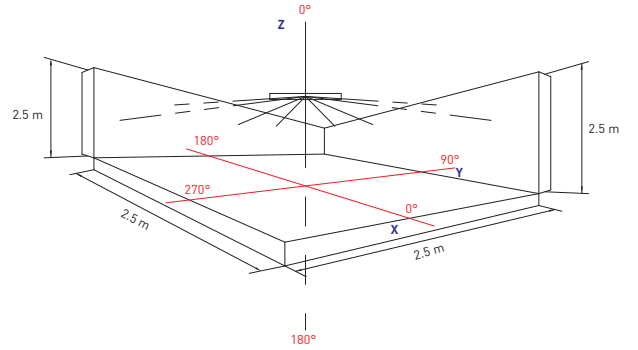

FOTOMETRİK GÖRÜNÜM

Görünüm / Renk

Gri-Beyaz

Uygulama Detayları

Elektrik ile çalışan ürünlerin, Ehliyetli bir elektrikçi dışındaki kişilerce montajının gerçekleştirilmesi yasadışıdır. Ürünün içinde kullanıcının onarabileceği herhangi bir parça yoktur.

Bu ürünün performansının ülkeden ülkeye, ortamlardaki ısı, nem ve benzeri etkenler sebebi ile farklılık gösterebileceğine lütfen dikkat ediniz. Uygulama alanlarının kesin tarifleri için lütfen kontak kurunuz.

Bu ürün için elde edilen tüm teknik veri ve belgeler, yazılı ve sözlü belirtilen bütün teknik bilgiler laboratuvar sonuçlarıdır. Son kullanıcı uygulamalarında elde edilen değerler ile laboratuvar sonuçlarına göre elde edilen değerler farklılıklar gösterebilir. Ürünün son kullanıcısı (kullanıcı) ürünü kullanmayı düşündüğü uygulama ve amaç için ürünün uygunluğunu bilmelidir.

Uygulanacak yüzeyin kalitesinin tespiti edilmesi gereklidir. Kuru ve Temiz bir yüzey olmasına dikkat edilmelidir. IP66 izolasyon yapısı gereği, muhtemel nedenlerden dolayı direkt veya dolaylı şekilde gelebilecek su ve benzeri sıvılar ile toz içeren ortamlara karşı kullanıma uygun olarak üretilmiştir. Emici yüzeyler ve gaz içeren ortamlar için uygun değildir.